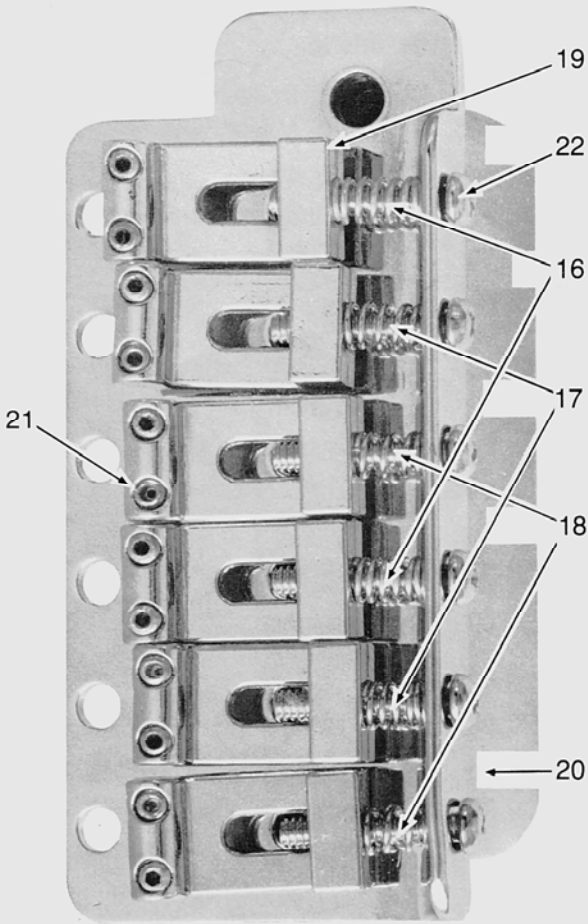

## STRATOCASTER®

(P/N 11-0900)

Ref	Part Number	Description
1	010154 000	Neck, Tilt, Rosewood, w/Hardware
1	011087 000	Neck, Tilt, Maple, w/Hardware
2	011240 000	Pickguard (Black)
2	015578 000	Screw, Pickguard/Jack Ferrule/ Backplate
3	039826 000	Pick-Up
3	013263 000	Pick-Up Cover
3	015800 000	Screw, 5-Way Switch/Pickup Adjustment
4	038927 000	Tremolo Arm with knob
4	013265 000	Knob, Tremolo arm
5	013267 000	Knob, 5-Way Selector Switch
5	014418 000	5-Way Selector Switch
6	013366 000	Knob, Volume
7	013364 000	Knob, Tone
8	010223 080	Bridge Cover (Chrome)
9	021956 000	Phone Jack
9	010280 090	Jack Ferrule
10	011089 000	Body, Tremolo/Tilt, All Finishes
10	011093 000	Body, L/Tremolo/Tilt, All Finishes
11	012344 000	Strap Button
11	016188 000	Screw, Strap Button
12	083675 000	Bone Nut (Neck)
13	010286 000	Nut, Truss Rod (Bullet)
14	010389 000	String Guide
14	016881 000	Spacer, String Guide
14	011357 000	Screw, String Guide/Patent Head
15	013189 000	Patent Head (Keys)
15	013190 000	Bushings, Patent Head

## (BRIDGES AND CONTROLS)

Ref	Part Number	Description
16	019364 000	Bridge Spring
17	019281 000	Bridge Spring
18	019273 000	Bridge Spring
19	027037 130	Bridge Bar
20	010347 000	Tremolo Bridge Block—one-piece (Block & Bridge Plate)
21	016071 000	Screw, Height Adj. Bridge
22	015693 000	Screw, Length Adj. Bridge
23	013446 000	Volume & Tone Control
24	015552 000	Capacitor (.05 X 50V)